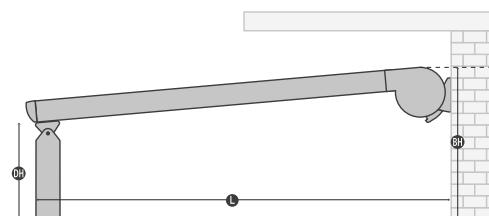

B128 Pergola

B128 Pergola

Dimensions et details

Largeur screen	Max 6 m
Avancée	Max 5 m
Moteur	Somfy Sunea io / Orea RTS
Manoeuvre	Situo 1 io / Telis 1

Options

Coloris standards

Information

Le modèle pergola B128 est un store de terrasse en aluminium minimaliste avec un toit offrant une protection contre le soleil et la pluie sur la base de la technologie de l'écran ZIP. Grâce à une tension efficace dans les coulisses latérales, la toile conserve une surface tendue et est très résistante au vent, ses côtés ne se relevant pas sous son effet. Cette surface égale et le degré d'inclinaison minimal de 15 cm/m* permet à chaque goutte de pluie de tomber rapidement dans les gouttières invisibles intégrées dans le profil frontal.

Le modèle B128 offre de nombreuses possibilités au niveau de l'éclairage LED.

- Structure légère mais robuste
- Dosage parfait entre lumière, ombre et ventilation
- Gouttière dans les mâts de support
- Éclairage LED fixé aux poteaux, dans les coulisses latérales et en dessous de la poutre de soutien
- Pour obtenir un meilleur résultat d'évacuation des eaux, vous avez la possibilité de choisir l'option d'un poteau réglable.
- **Option** lambrequin motorisé jusqu'à 1m avec une cellule solaire + batterie